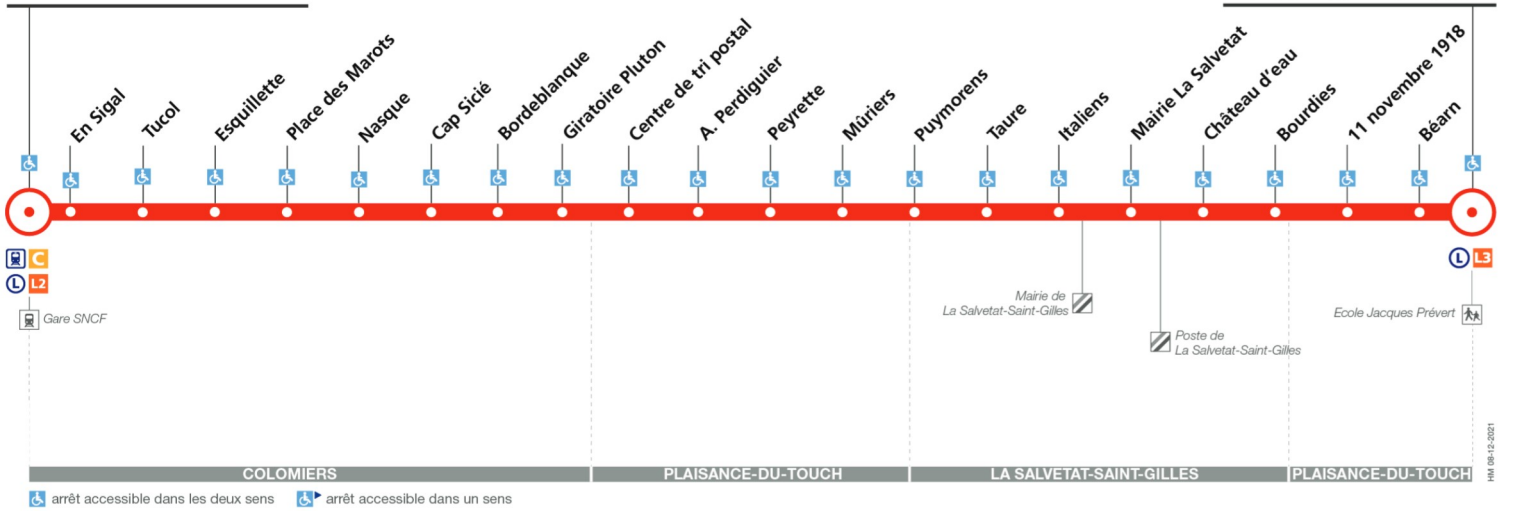

55

Direction Plaisance Monestié

du 17 octobre 2022
au 27 août 2023

Colomiers Gare SNCF

Plaisance Monestié

Lundi à vendredi

Colomiers Gare SNCF	06:18	06:50	07:20	07:55	08:30	09:05	10:05	10:50	11:50	12:50	13:50	14:50	15:50	16:20	16:55	17:20	17:55	18:25	19:00	19:25
Place des Marots	06:24	06:56	07:26	08:01	08:36	09:11	10:11	10:56	11:56	12:56	13:56	14:56	15:56	16:26	17:01	17:26	18:01	18:31	19:06	19:31
Centre de tri postal	06:29	07:01	07:31	08:06	08:41	09:16	10:16	11:01	12:01	13:01	14:01	15:01	16:01	16:31	17:06	17:31	18:06	18:36	19:11	19:36
Mairie La Salvetat	06:37	07:12	07:42	08:17	08:52	09:25	10:24	11:09	12:09	13:09	14:09	15:09	16:10	16:40	17:17	17:42	18:17	18:45	19:19	19:44
Plaisance Monestié	06:43	07:19	07:49	08:24	08:59	09:32	10:30	11:15	12:15	13:15	14:15	15:15	16:17	16:47	17:24	17:49	18:24	18:52	19:25	19:50

Samedi

Colomiers Gare SNCF	08:00	09:00	10:07	11:10	12:20	13:10	14:40	15:50	16:50	17:50	18:50
Place des Marots	08:06	09:06	10:13	11:16	12:26	13:16	14:46	15:56	16:56	17:56	18:56
Centre de tri postal	08:11	09:11	10:18	11:21	12:31	13:21	14:51	16:01	17:01	18:01	19:01
Mairie La Salvetat	08:19	09:19	10:26	11:29	12:39	13:29	14:59	16:09	17:09	18:09	19:09
Plaisance Monestié	08:25	09:25	10:32	11:35	12:45	13:35	15:05	16:15	17:15	18:15	19:15

Lundi à vendredi en vacances scolaires

Colomiers Gare SNCF	06:18	06:50	07:20	07:55	08:30	09:05	10:05	10:50	11:50	12:50	13:50	14:50	15:50	16:20	16:55	17:20	17:55	18:25	19:00	19:25
Place des Marots	06:24	06:56	07:26	08:01	08:36	09:11	10:11	10:56	11:56	12:56	13:56	14:56	15:56	16:26	17:01	17:26	18:01	18:31	19:06	19:31
Centre de tri postal	06:29	07:01	07:31	08:06	08:41	09:16	10:16	11:01	12:01	13:01	14:01	15:01	16:01	16:31	17:06	17:31	18:06	18:36	19:11	19:36
Mairie La Salvetat	06:38	07:10	07:40	08:15	08:50	09:25	10:25	11:10	12:10	13:10	14:10	15:10	16:10	16:40	17:15	17:40	18:15	18:45	19:20	19:45
Plaisance Monestié	06:44	07:16	07:46	08:22	08:57	09:32	10:31	11:16	12:16	13:16	14:16	15:16	16:16	16:46	17:22	17:47	18:22	18:51	19:26	19:51