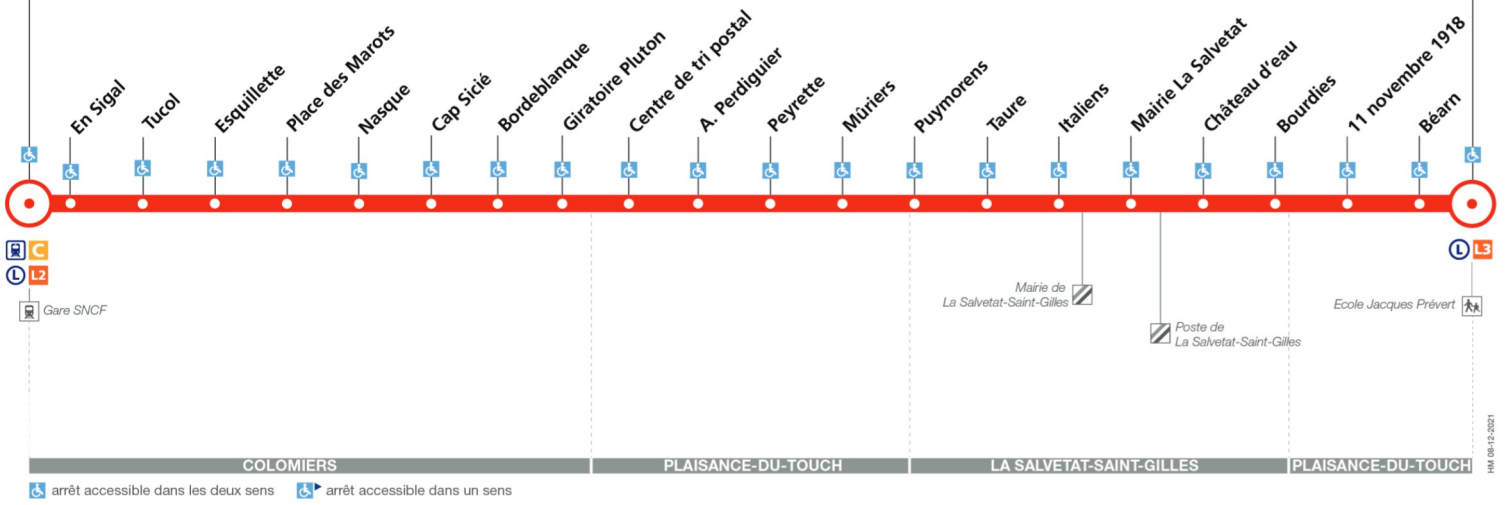

Lundi à vendredi du 10 juillet au 25 août

Colomiers Gare SNCF	06:18	06:50	07:20	07:55	08:30	09:05	10:05	10:50	11:50	12:50	13:50	14:50	15:50	16:20	16:55	17:20	17:55	18:25	19:00	19:25
Place des Marots	06:24	06:56	07:26	08:01	08:36	09:11	10:11	10:56	11:56	12:56	13:56	14:56	15:56	16:26	17:01	17:26	18:01	18:31	19:06	19:31
Centre de tri postal	06:28	07:00	07:30	08:06	08:41	09:16	10:15	11:00	12:00	13:01	14:01	15:01	16:01	16:31	17:06	17:31	18:06	18:36	19:11	19:35
Mairie La Salvetat	06:36	07:08	07:38	08:15	08:50	09:25	10:23	11:08	12:08	13:10	14:10	15:10	16:10	16:40	17:15	17:40	18:15	18:45	19:20	19:43
Plaisance Monestié	06:42	07:14	07:44	08:21	08:56	09:31	10:29	11:14	12:14	13:16	14:16	15:16	16:16	16:46	17:21	17:46	18:21	18:51	19:26	19:49

Horaires théoriques dépendant des conditions de circulation.
Pour connaître les horaires en temps réel, vous pouvez consulter notre site www.tisseo.fr ou notre application mobile.

55

Direction Colomiers Gare SNCF

du 17 octobre 2022
au 27 août 2023

Colomiers Gare SNCF

Plaisance Monestié

Lundi à vendredi

Plaisance Monestié	05:50	06:12	06:45	07:20	07:50	08:30	09:05	09:35	10:20	11:20	12:20	13:20	14:20	15:20	16:25	16:50	17:25	17:55	18:30	18:55
Mairie La Salvetat	05:56	06:18	06:51	07:26	07:56	08:36	09:11	09:41	10:26	11:26	12:26	13:26	14:26	15:26	16:31	16:56	17:31	18:01	18:36	19:01
Centre de tri postal	06:04	06:26	07:00	07:35	08:05	08:45	09:19	09:49	10:34	11:34	12:34	13:34	14:34	15:34	16:39	17:04	17:39	18:09	18:44	19:09
Place des Marots	06:09	06:31	07:06	07:41	08:11	08:51	09:24	09:54	10:39	11:39	12:39	13:39	14:39	15:39	16:44	17:09	17:44	18:14	18:49	19:14
Colomiers Gare SNCF	06:14	06:36	07:13	07:48	08:23	09:03	09:31	10:01	10:44	11:44	12:44	13:44	14:44	15:44	16:49	17:16	17:51	18:21	18:56	19:19