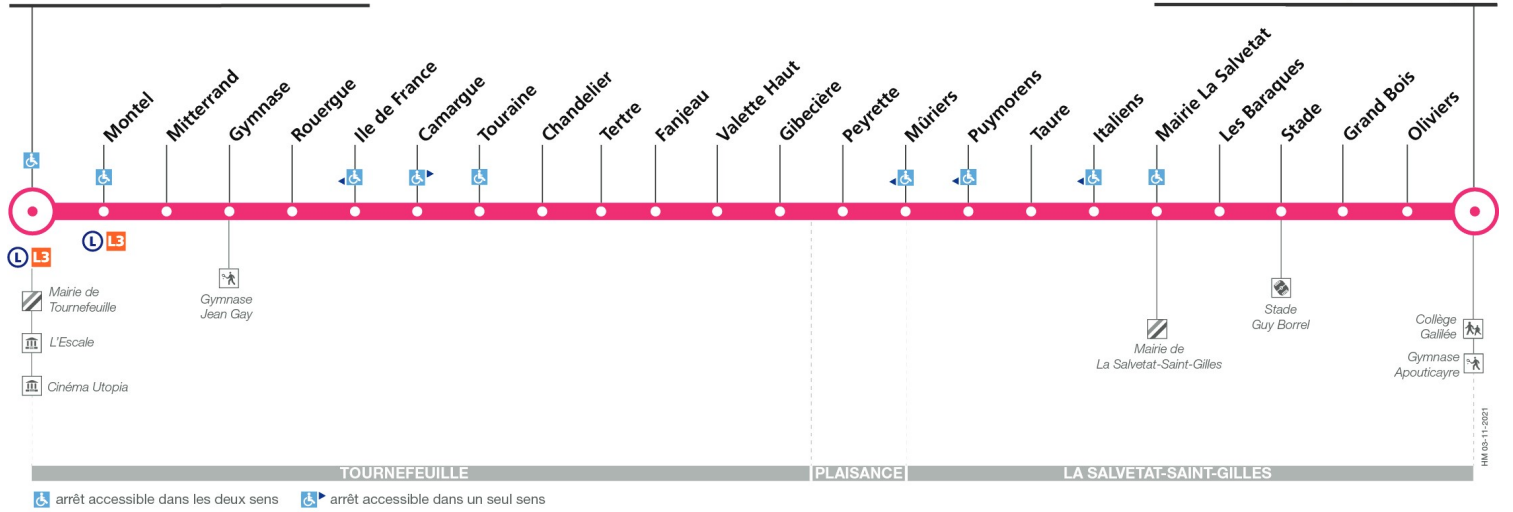

Lundi à vendredi du 10 juillet au 25 août

Tournefeuille Les Chênes	06:45	07:50	08:50	09:45	10:45	11:45	13:00	14:05	15:05	16:05	16:55	17:45	18:45	19:35
Ile de France	06:50	07:55	08:55	09:50	10:50	11:50	13:05	14:10	15:10	16:10	17:01	17:51	18:49	19:39
Valette Haut	06:56	08:01	09:01	09:56	10:56	11:56	13:11	14:16	15:16	16:16	17:07	17:57	18:55	19:45
Mairie La Salvetat	07:02	08:07	09:07	10:02	11:02	12:02	13:17	14:22	15:22	16:22	17:13	18:03	19:01	19:51
La Salvetat Apouticayre	07:08	08:13	09:13	10:08	11:08	12:08	13:23	14:28	15:28	16:28	17:19	18:09	19:06	19:56

Attention, certains départs de cette ligne peuvent être réalisés avec des minibus

121

Direction Tournefeuille Les Chênes

du 29 août 2022
au 27 août 2023

Tournefeuille Les Chênes

La Salvetat Apouticayre

Lundi à vendredi

La Salvetat Apouticayre	06:20	06:50	07:20	07:50	08:20	08:50	09:20	10:20	11:20	12:40	13:40	14:40	15:40	16:45	17:15	17:45	18:15	18:45	19:10
Mairie La Salvetat	06:26	06:57	07:27	07:57	08:27	08:57	09:26	10:26	11:27	12:46	13:45	14:45	15:47	16:52	17:22	17:52	18:22	18:50	19:15
Valette Haut	06:32	07:03	07:33	08:03	08:35	09:03	09:32	10:32	11:33	12:52	13:51	14:51	15:53	16:58	17:28	17:58	18:28	18:56	19:21
Ile de France	06:38	07:09	07:39	08:09	08:42	09:09	09:38	10:38	11:39	12:58	13:56	14:56	15:59	17:04	17:35	18:04	18:34	19:01	19:26
Tournefeuille Les Chênes	06:41	07:13	07:43	08:13	08:46	09:13	09:41	10:41	11:43	13:01	13:59	14:59	16:03	17:08	17:39	18:08	18:38	19:04	19:29