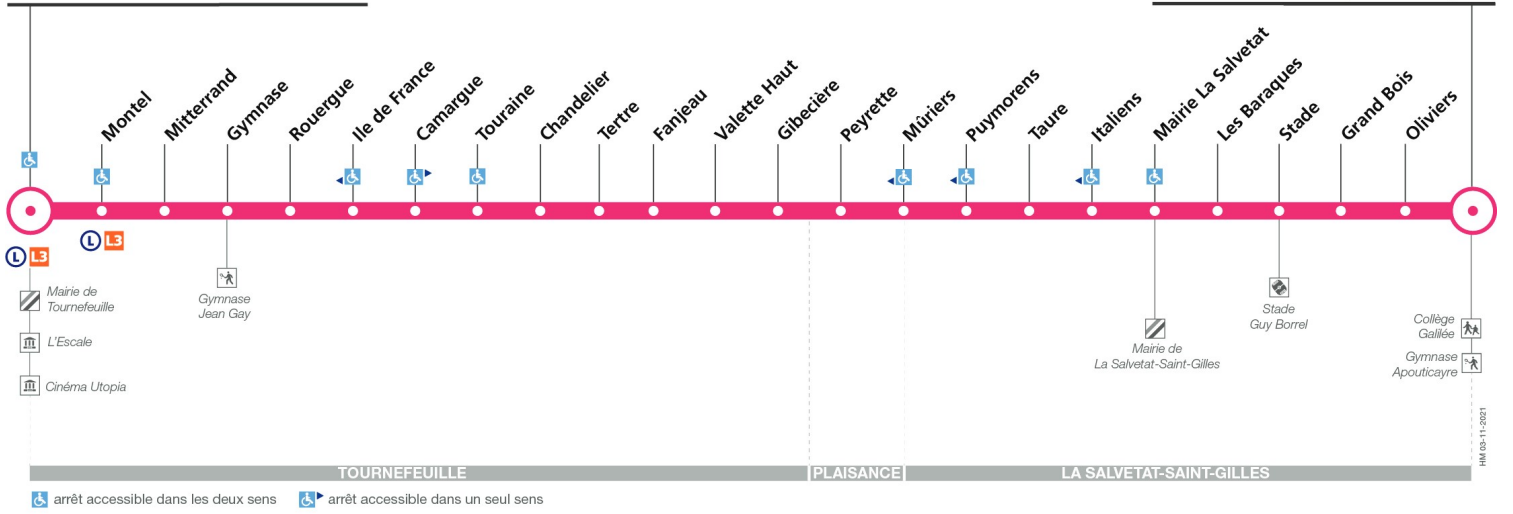

121

Direction La Salvetat Apouticayre

du 29 août 2022
au 27 août 2023

Tournefeuille Les Chênes

La Salvetat Apouticayre

Lundi à vendredi

Tournefeuille Les Chênes	06:45	07:20	07:50	08:20	08:50	09:20	09:45	10:45	11:50	13:05	14:05	15:05	16:10	16:45	17:15	17:45	18:15	18:45	19:35
Ile de France	06:50	07:26	07:56	08:26	08:54	09:24	09:49	10:49	11:54	13:09	14:09	15:09	16:16	16:51	17:21	17:51	18:21	18:50	19:40
Valette Haut	06:56	07:32	08:02	08:32	09:00	09:30	09:55	10:55	12:00	13:15	14:15	15:15	16:22	16:57	17:27	17:57	18:27	18:56	19:46
Mairie La Salvetat	07:02	07:39	08:09	08:39	09:06	09:36	10:01	11:01	12:06	13:21	14:21	15:21	16:29	17:04	17:34	18:04	18:34	19:02	19:52
La Salvetat Apouticayre	07:08	07:45	08:15	08:45	09:12	09:42	10:07	11:07	12:12	13:27	14:27	15:27	16:35	17:10	17:40	18:10	18:40	19:08	19:58

Lundi à vendredi en vacances scolaires

Tournefeuille Les Chênes	06:45	07:20	07:50	08:20	08:50	09:20	09:45	10:45	11:50	13:05	14:05	15:05	16:10	16:45	17:15	17:45	18:15	18:45	19:35
Ile de France	06:50	07:26	07:56	08:26	08:54	09:24	09:49	10:49	11:54	13:09	14:09	15:09	16:16	16:51	17:21	17:51	18:21	18:50	19:40
Valette Haut	06:56	07:32	08:02	08:32	09:00	09:30	09:55	10:55	12:00	13:15	14:15	15:15	16:22	16:57	17:27	17:57	18:27	18:56	19:46
Mairie La Salvetat	07:02	07:39	08:09	08:39	09:06	09:36	10:01	11:01	12:06	13:21	14:21	15:21	16:29	17:04	17:34	18:04	18:34	19:02	19:52
La Salvetat Apouticayre	07:08	07:45	08:15	08:45	09:12	09:42	10:07	11:07	12:12	13:27	14:27	15:27	16:35	17:10	17:40	18:10	18:40	19:08	19:58

Attention, certains départs de cette ligne peuvent être réalisés avec des minibus

121

Direction Tournefeuille Les Chênes

du 29 août 2022
au 27 août 2023

Tournefeuille Les Chênes

La Salvetat Apouticayre

Lundi à vendredi