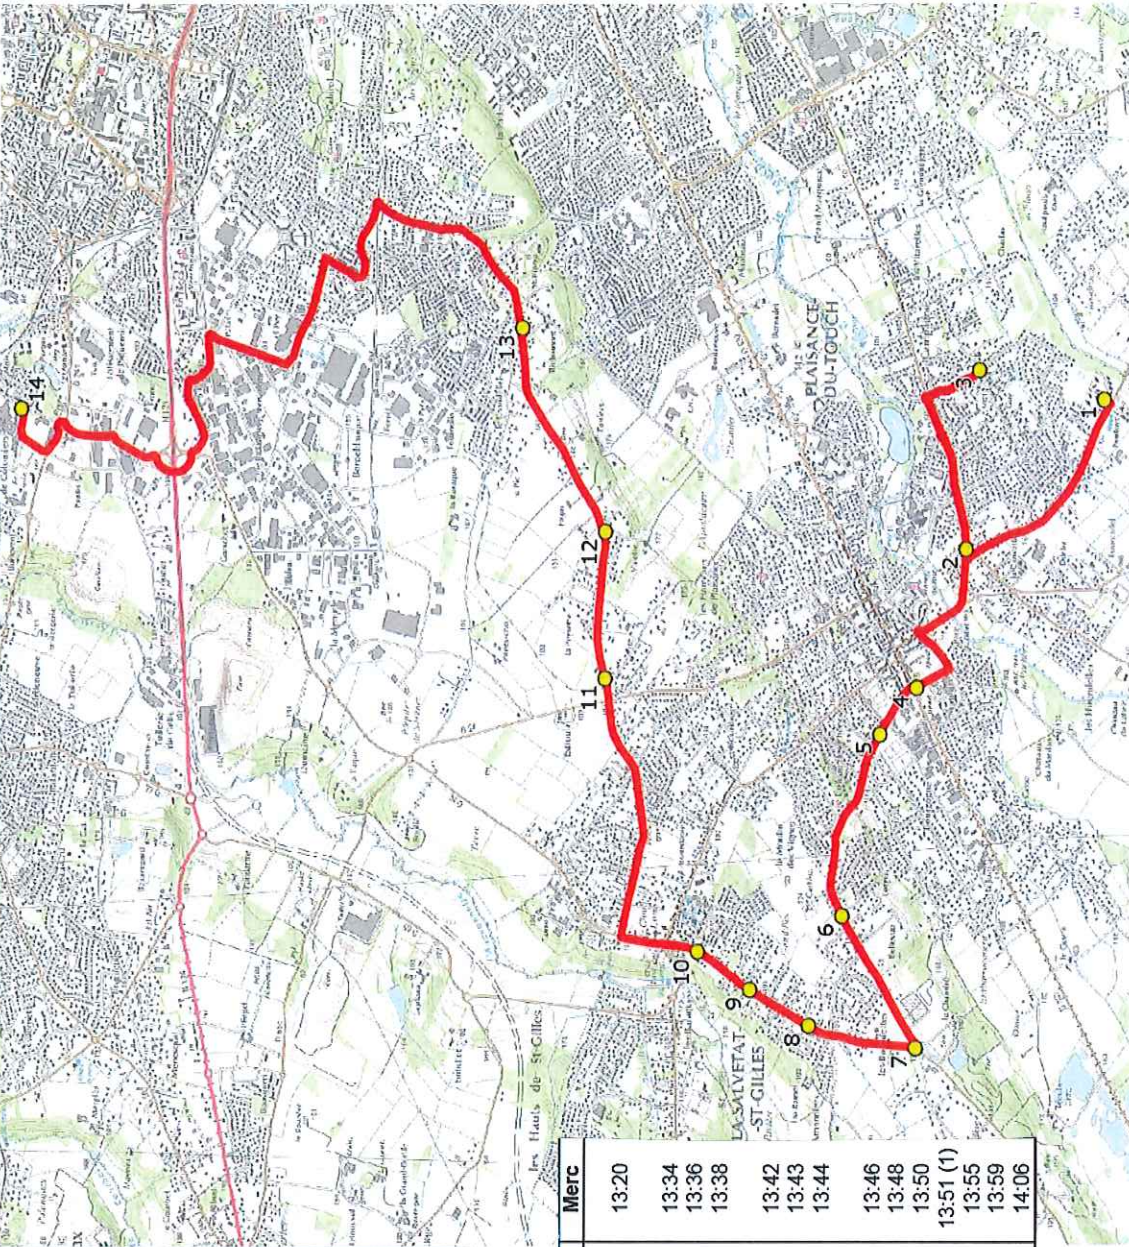

Mise à jour : 15/08/2019
Ligne : PLAISANCE DU TOUCH-LYCEES COLOMIERS Ligne N° : S8015
Marché (année de notification-durée) : 2017-6 Transporteur : NEGOTI EPTR MOBILITES Km en charge : 19 Km
Nombre de places assises : 59 pl Sous-traitant : Année : 2017

ITINERAIRE INDICATIF (ALLER)	LMMJV--
PLAISANCE-DU-TOUCH	
1. Rue de l' Ousseau/Zébra	06:54
2. R Gravette/ImpCléSol/PCD Mésanges	06:58
3. ABCDn0275 Avenue des Guis	07:01
4. R Fauvettes/Ar Monestié	07:08 (1)
5. ABCDn1344 Rue de la Hille	07:09
6. R Hille n°74/R Daurat/AB	07:11
7. R Hille/R Anjou/R Landes	07:13
LA SALVETAT-SAINT-GILLES	
8. ABCDn0599 Les Côtes	07:16
9. AvPyrénaées/ImpRossignols/AB Béton	07:17
10. ABCDn0919 Hospitaliers	07:19
TOURNEFEUILLE	
11. Abrisbus_Carnières	07:20
12. Abrisbus_Valette Haut	07:22
13. Abrisbus_Saint-Pierre	07:25
COLOMIERS	
14. Abrisbus_Lycée Victor Hugo	07:42 (2)

Renvoi/Nota :
1 : Correspondance avec le Lycée Françoise
2 : Correspondance avec les circuits NV Montel desservant le LP Eugène Montel.

ITINERAIRE INDICATIF (RETOUR)	LM-JV--	Merc
COLOMIERS		
1. Abrisbus_Lycée Victor Hugo	18:10	13:20
TOURNEFEUILLE		
2. Abrisbus_Saint-Pierre	18:24	13:34
3. Abrisbus_Valette Haut	18:26	13:36
4. Abrisbus_Carnières	18:28	13:38
LA SALVETAT-SAINT-GILLES		
5. ABCDn0919 Hospitaliers	18:32	13:42
6. AvPyrénaées/ImpRossignols/AB Béton	18:33	13:43
7. ABCDn0599 Les Côtes	18:34	13:44
PLAISANCE-DU-TOUCH		
8. R Hille/R Anjou/R Landes	18:36	13:46
9. R Hille n°74/R Daurat/AB	18:38	13:48
10. ABCDn1344 Rue de la Hille	18:40	13:50
11. R Fauvettes/Ar Monestié	18:41 (1)	13:51 (1)
12. ABCDn0275 Avenue des Guis	18:45	13:55
13. R Gravette/ImpCléSol/PCD Mésanges	18:49	13:59
14. Rue de l' Ousseau/Zébra	18:56	14:06