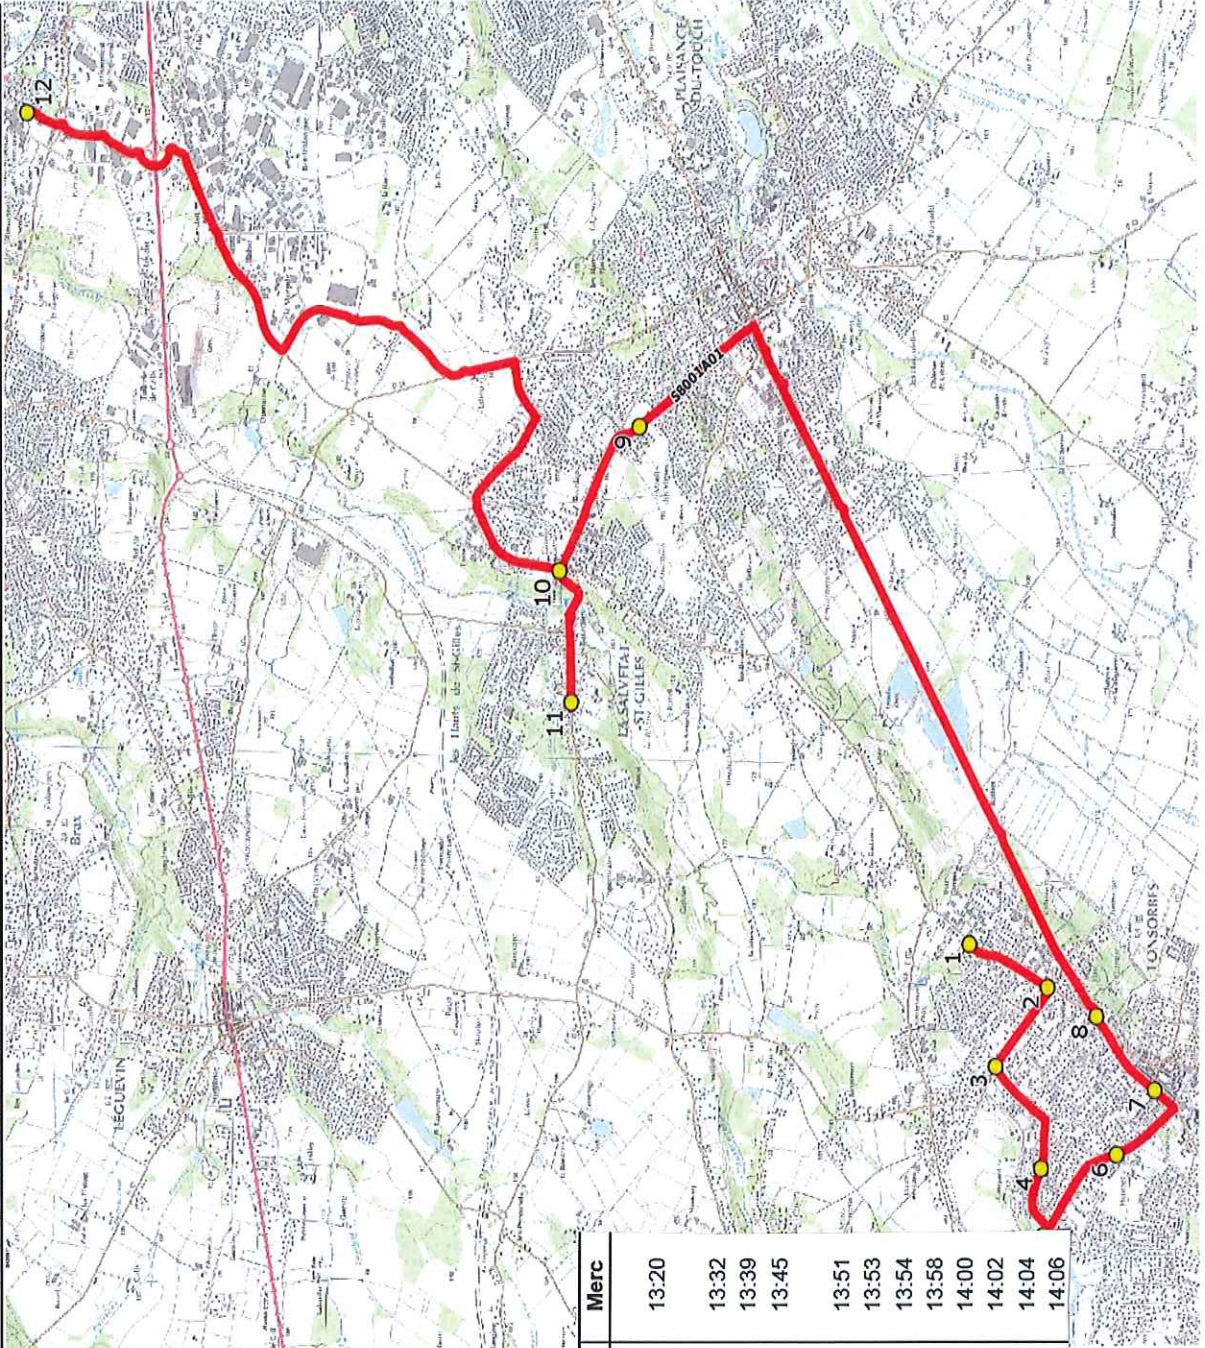

Mise à jour : 11/10/2019

Ligne : FONSORBES-LYCEE COLOMIERS

Ligne N° : S8001

Marché (année de notification-durée) : 2017-6

Transporteur : NEGOTI EPTR MOBILITES

Km en charge : 22 Km

Nombre de places assises : 59 pl

Renvoi/Nota :

1 : Correspondance avec les circuits NV Montel desservant le LP Eugène Montel

ITINERAIRE INDICATIF (RETOUR)	LM-JV--	Merc
COLOMIERS		
1. Atribus _Lycée Victor Hugo	18:10	13:20
LA SALVETAT-SAINT-GILLES		
2. ABCDn0893 Mairie	18:22	13:32
3. ABCDn1219 Stade	18:29	13:39
4. ABCDn0744 Les Lilas	18:35	13:45
FONSORBES		
5. Rte Bragot/PCD Moundran	18:41	13:51
6. Rte Bragot/PCD Magne	18:43	13:53
7. ABCDn0020 Cimetière	18:44	13:54
8. ABCDn0019 11 Novembre 1918	18:48	13:58
9. ABCDn1467 Pyrénées	18:50	14:00
10. Atribus Banayre	18:52	14:02
11. ABCDn1126 Béouzo	18:54	14:04
12. Ch Vigné/Rte Magne	18:56	14:06

Renvoi/Nota :

1 : Correspondance avec les circuits NV Montel desservant le LP Montel.

ITINERAIRE INDICATIF (RETOUR)	LM-JV--	Merc
COLOMIERS		
1. Abrisus _Lycée Victor Hugo	18:10	13:20
LA SALVETAT-SAINT-GILLES		
2. ABCDn0795 Grand Bois 3	18:27	13:37
3. ABCDn0796 Grand Bois 3	18:28	13:38
4. Av Gascogne/PCD Apouticayre/AHC	18:31	13:41
FONTENILLES		
5. Rte Salvetat n°192/AB	18:33	13:43
6. Rte Salvetat/PCD Berdoulet Ouest	18:34	13:44
7. Lot Genêts II/AB	18:36	13:46
8. RD37/Village/PCD Mairie	18:41	13:51
SAINT-LYS		
9. Poteaux Eglise	18:47	13:57

ITINERAIRE INDICATIF (ALLER)	LMMJV--
PLAISANCE-DU-TOUCH	
1. Rue de l' Ousseau/Zébra	06:54
2. R Gravette/ImpCléSol/PCD Mésanges	06:58
3. ABCDn0275 Avenue des Guis	07:01
4. R Fauvettes/Ar Monestié	07:08 (1)
5. ABCDn1344 Rue de la Hille	07:09
6. R Hille n°74/R Daurat/AB	07:11
7. R Hille/R Anjou/R Landes	07:13
LA SALVETAT-SAINT-GILLES	
8. ABCDn0599 Les Côtes	07:16
9. AvPyrénaées/ImpRossignols/AB Béton	07:17
10. ABCDn0919 Hospitaliers	07:19
TOURNEFEUILLE	
11. Abrisbus_Carnières	07:20
12. Abrisbus_Valette Haut	07:22
13. Abrisbus_Saint-Pierre	07:25
COLOMIERS	
14. Abrisbus_Lycée Victor Hugo	07:42 (2)