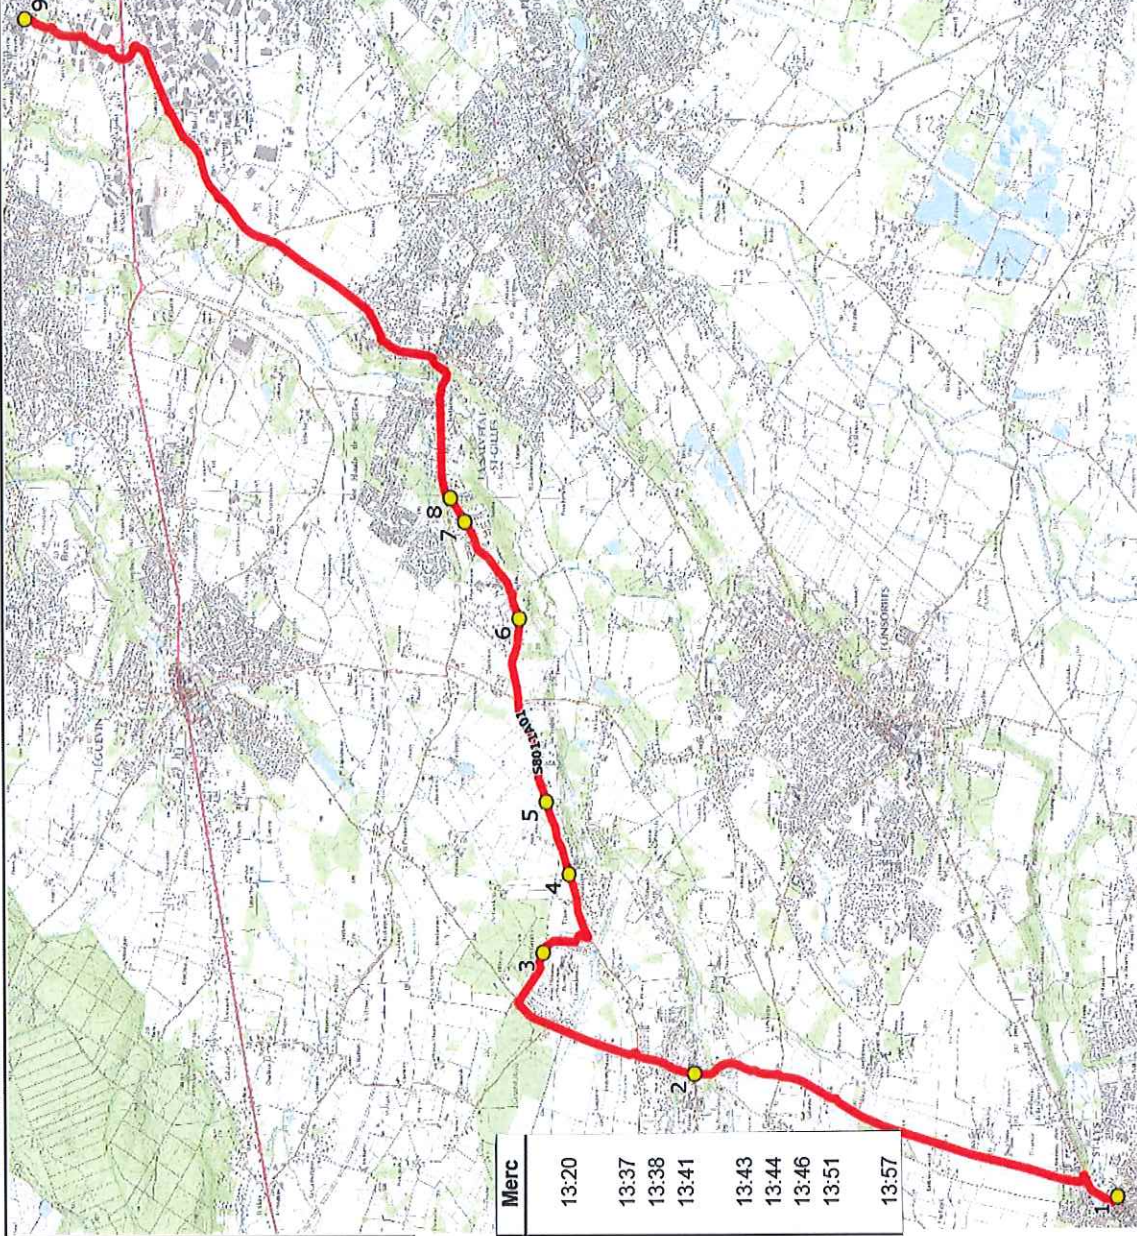

Ligne N° : S8011
Km en charge : 19 Km
Année : 2015

Ligne : ST LYS-LYCEES COLOMIERS
Transporteur : CARS GERS GARONNE
Sous-traitant :

Mise à jour : 15/10/2019
Marché (année de notification-durée) : 2015-6
Nombre de places assises : 63 pl

ITINERAIRE INDICATIF (ALLER)	LMMJV--
SAINT-LYS	
1. Poteaux Eglise	07:00
2. RD37/Village/PCD Mairie	07:06
3. Lot Genêts II/AB	07:11
4. Rte Salvetat/PCD Berdoulet Ouest	07:13
5. Rte Salvetat n°192/AB	07:14
LA SALVETAT-SAINT-GILLES	
6. Av Gascogne/PCD Apouticayre/AHC	07:17
7. ABCDn0796 Grand Bois 3	07:19
8. ABCDn0795 Grand Bois 3	07:20
COLOMIERS	
9. Abrisus _Lycée Victor Hugo	07:50 (1)

Renvoi/Nota :

1 : Correspondance avec les circuits NV Montel desservant le LP Montel.

ITINERAIRE INDICATIF (RETOUR)	LM-JV--	Merc
COLOMIERS		
1. Abrisus _Lycée Victor Hugo	18:10	13:20
LA SALVETAT-SAINT-GILLES		
2. ABCDn0795 Grand Bois 3	18:27	13:37
3. ABCDn0796 Grand Bois 3	18:28	13:38
4. Av Gascogne/PCD Apouticayre/AHC	18:31	13:41
FONTENILLES		
5. Rte Salvetat n°192/AB	18:33	13:43
6. Rte Salvetat/PCD Berdoulet Ouest	18:34	13:44
7. Lot Genêts II/AB	18:36	13:46
8. RD37/Village/PCD Mairie	18:41	13:51
SAINT-LYS		
9. Poteaux Eglise	18:47	13:57