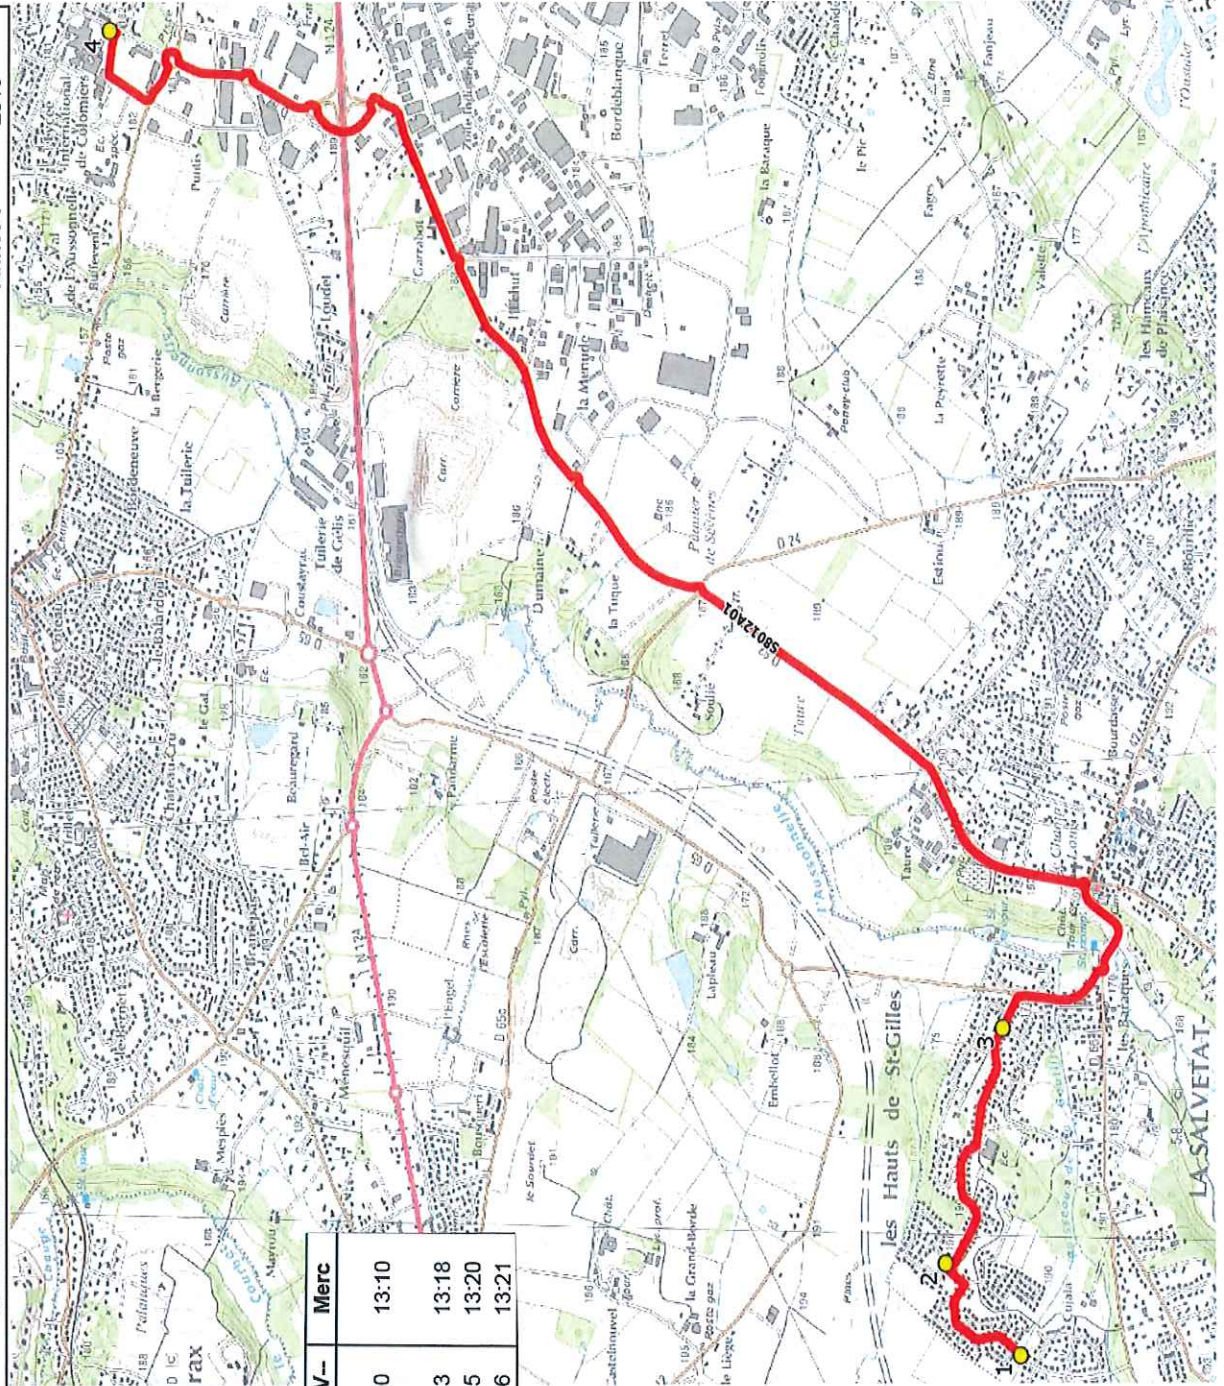

Renvoi/Nota :

1 : Correspondance avec les circuits NV Montel desservant le LP Eugène Montel

ITINERAIRE INDICATIF (RETOUR)	LM-JV--	Merc
COLOMIERS		
1. Atribus _Lycée Victor Hugo	18:10	13:20
LA SALVETAT-SAINT-GILLES		
2. ABCDn0893 Mairie	18:22	13:32
3. ABCDn1219 Stade	18:29	13:39
4. ABCDn0744 Les Lilas	18:35	13:45
FONSORBES		
5. Rte Bragot/PCD Moundran	18:41	13:51
6. Rte Bragot/PCD Magne	18:43	13:53
7. ABCDn0020 Cimetière	18:44	13:54
8. ABCDn0019 11 Novembre 1918	18:48	13:58
9. ABCDn1467 Pyrénées	18:50	14:00
10. Atribus Banayre	18:52	14:02
11. ABCDn1126 Béouzo	18:54	14:04
12. Ch Vigné/Rte Magne	18:56	14:06

Renvoi/Nota :

1 : Correspondance avec les circuits NV Montel desservant le LP Montel.

ITINERAIRE INDICATIF (RETOUR)	LM-JV--	Merc
COLOMIERS		
1. Abrisus _Lycée Victor Hugo	18:10	13:20
LA SALVETAT-SAINT-GILLES		
2. ABCDn0795 Grand Bois 3	18:27	13:37
3. ABCDn0796 Grand Bois 3	18:28	13:38
4. Av Gascogne/PCD Apouticayre/AHC	18:31	13:41
FONTENILLES		
5. Rte Salvetat n°192/AB	18:33	13:43
6. Rte Salvetat/PCD Berdoulet Ouest	18:34	13:44
7. Lot Genêts II/AB	18:36	13:46
8. RD37/Village/PCD Mairie	18:41	13:51
SAINT-LYS		
9. Poteaux Eglise	18:47	13:57

Sous-traitant :

Année : 2016

ITINERAIRE INDICATIF (ALLER)	LMMJV--
LA SALVETAT-SAINT-GILLES	
1. Av Daurat/AB	07:15
2. ABCDn0205 Salat	07:19
3. Av Mürters/R Isère	07:24
COLOMIERS	
4. Abrisus _Lycée Victor Hugo	07:50 (1)

Renvoii/Nota :

1 : Correspondance avec les Circuits Nv Montel desservant LP Eugene Montel

ITINERAIRE INDICATIF (RETOUR)	LM-JV--	Merc
COLOMIERS		
1. Abrisus _Lycée Victor Hugo	18:10	13:10
LA SALVETAT-SAINT-GILLES		
2. ABCDn1313 La Goutille	18:23	13:18
3. Av Daurat/AB	18:25	13:20
4. ABCDn0205 Salat	18:26	13:21