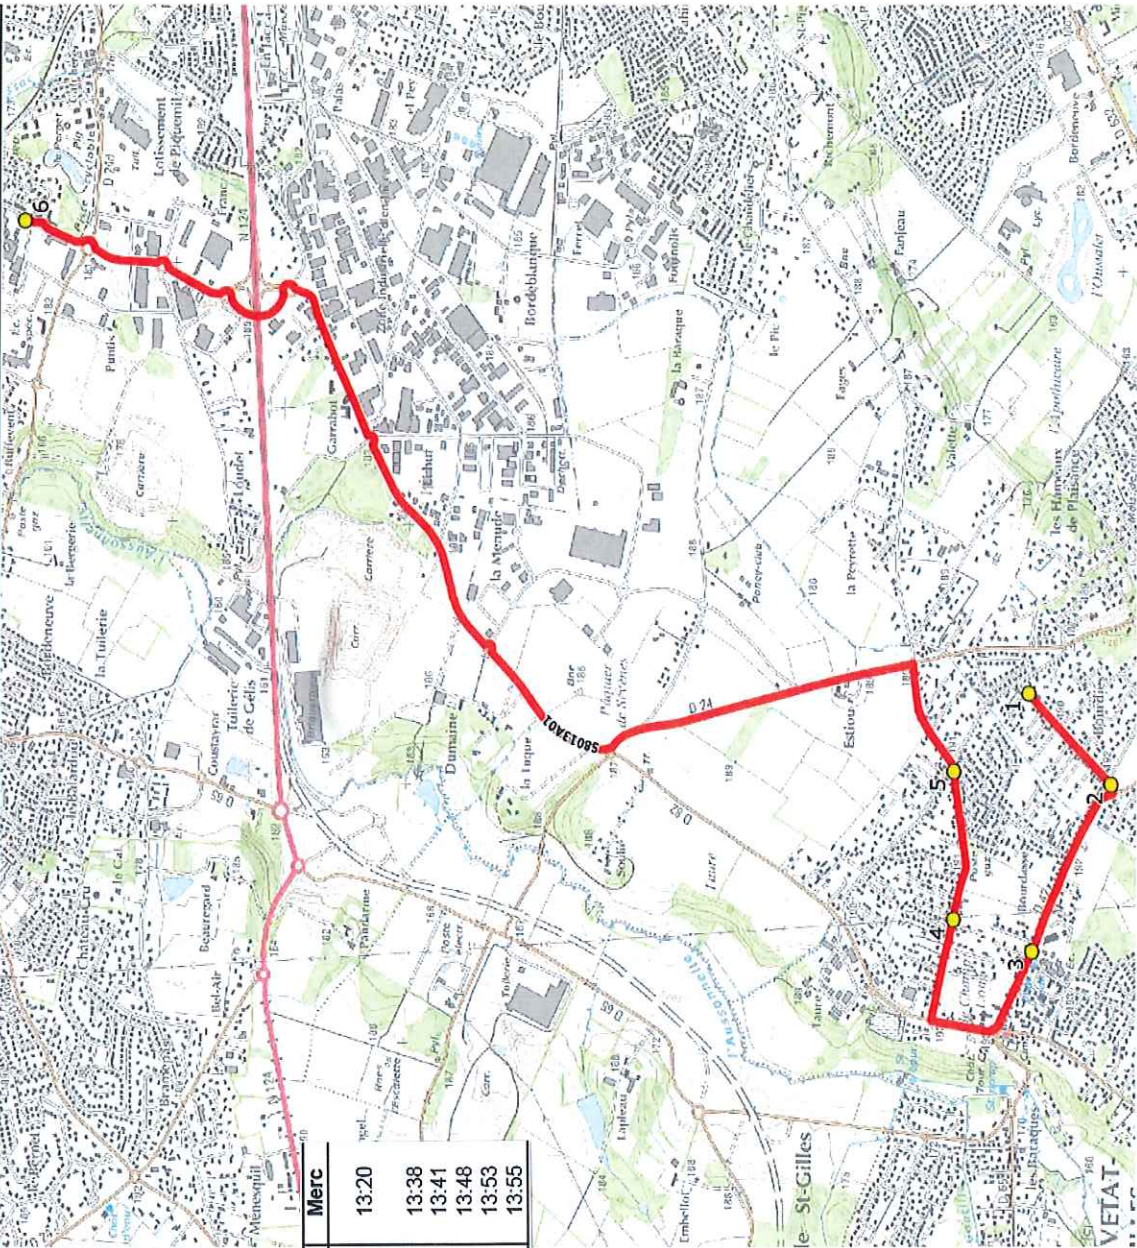

Mise à jour : 15/08/2019
Ligne : LA SALVETAT-LYCEES COLOMIERS Ligne N° : S8013
Marché (année de notification-durée) : 2016-7 Transporteur : NEGOTI EPTR MOBILITES Km en charge : 8 Km
Nombre de places assises : 63 pl Sous-traitant : Année : 2013

ITINERAIRE INDICATIF (ALLER)	LMMJV-	LM-JV-	Merc
LA SALVETAT-SAINT-GILLES			
1. AvProvence/ImpCyclamen/ArCyclamen	07:15	18:10	13:20
2. ABCDn1220 Bourdies	07:17	18:28	13:38
3. Av Château Eau/AB Château Eau	07:22	18:31	13:41
4. Av Italiens/Imp Aubisque/AB	07:25	18:38	13:48
5. ABCDn1291 Italiens	07:28	18:43	13:53
6. Abrisub _Lycée Victor Hugo	07:45 (1)	18:45	13:55

Renvoi/Nota :
1 : Correspondance avec les circuits NV Montel

ITINERAIRE INDICATIF (RETOUR)	LM-JV-	Merc
COLOMIERS		
LA SALVETAT-SAINT-GILLES		
1. Abrisub _Lycée Victor Hugo	18:10	13:20
2. ABCDn1291 Italiens	18:28	13:38
3. Av Italiens/Imp Aubisque/AB	18:31	13:41
4. Av Château Eau/AB Château Eau	18:38	13:48
5. ABCDn1220 Bourdies	18:43	13:53
6. AvProvence/ImpCyclamen/ArCyclamen	18:45	13:55