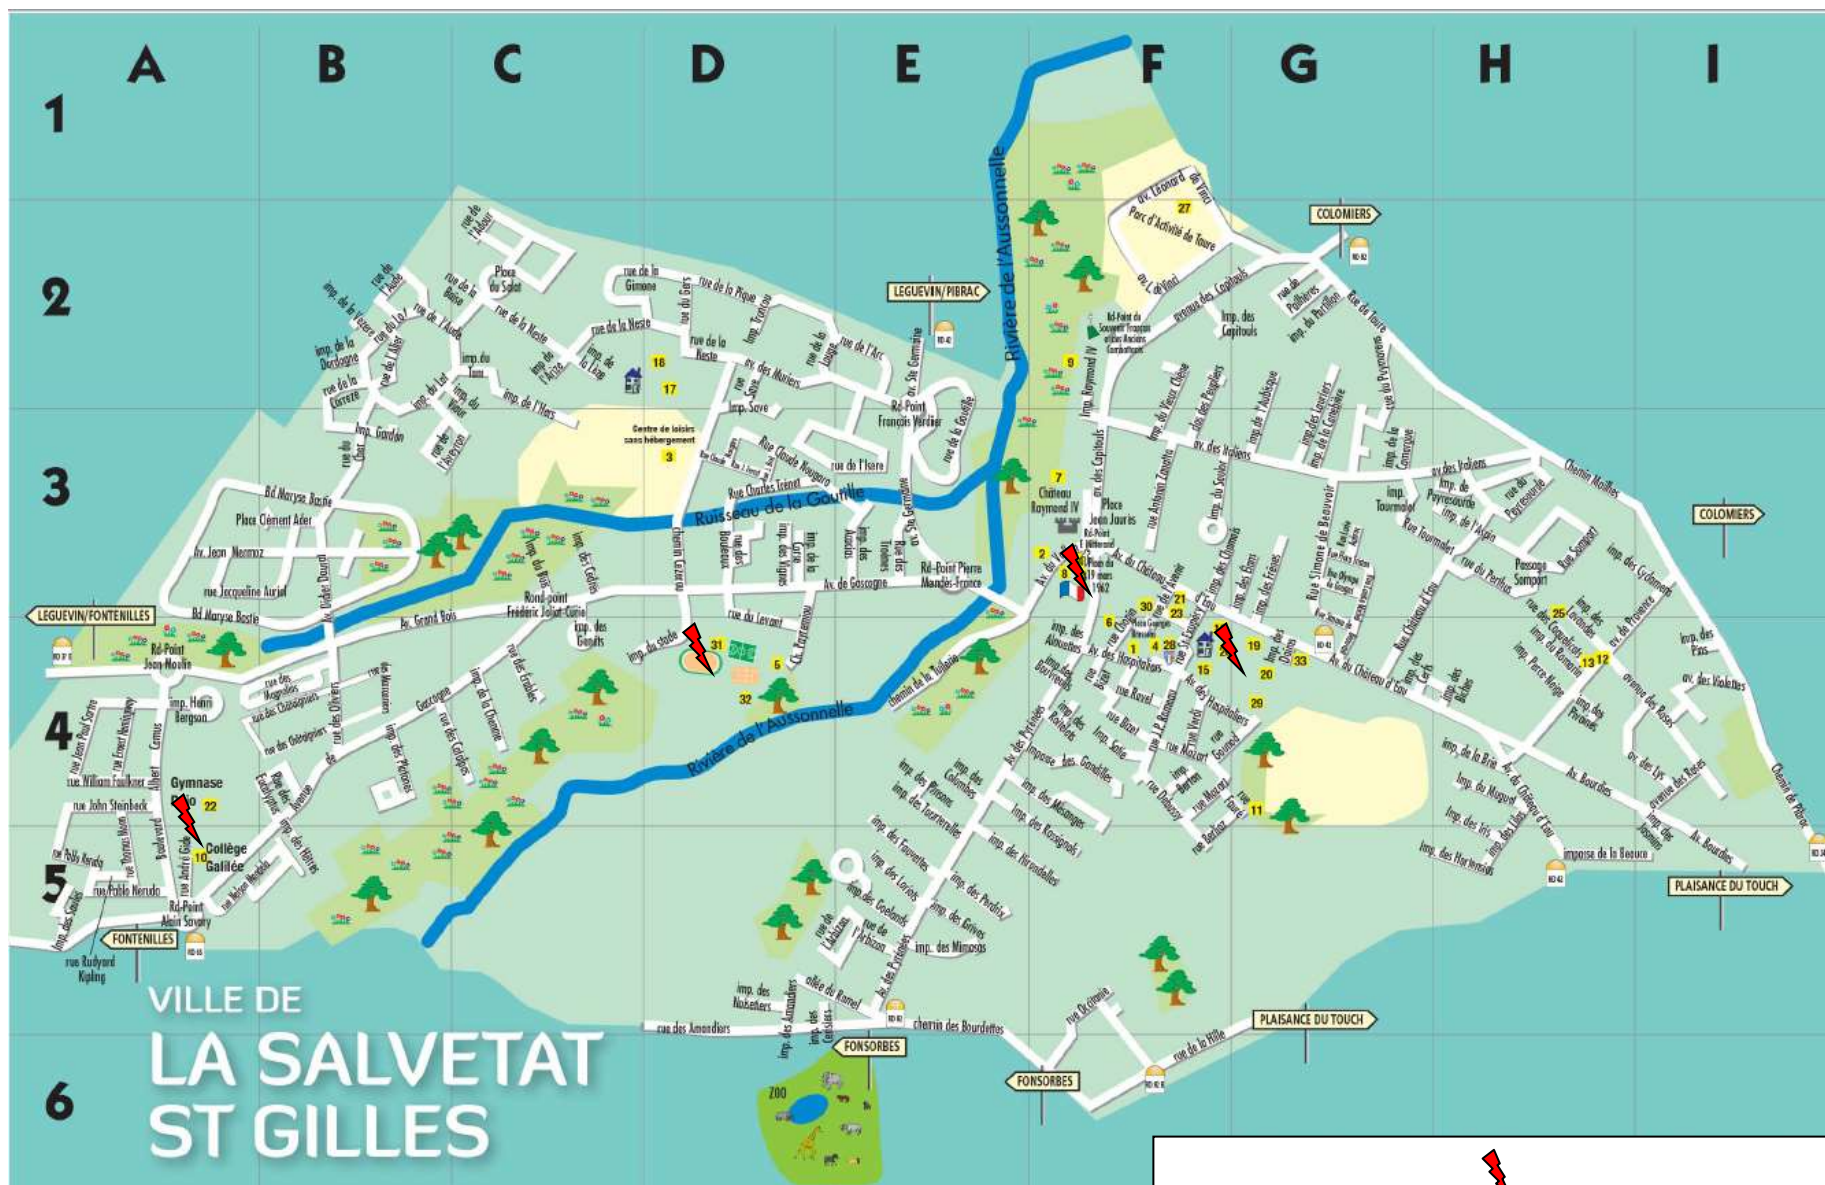

LOCALISATION DES MOYENS DE SECOURS

**Défibrillateurs autonomes :**

- Boris Vian dans hall – Avenue du Château d’eau (fixe)
- Complexe sportif dans hall – Rue André Gide (fixe)
- Stade Club House rugby – Avenue de Gascogne (fixe)
- Mairie accueil – Place du 19 mars 1962 (portatif)