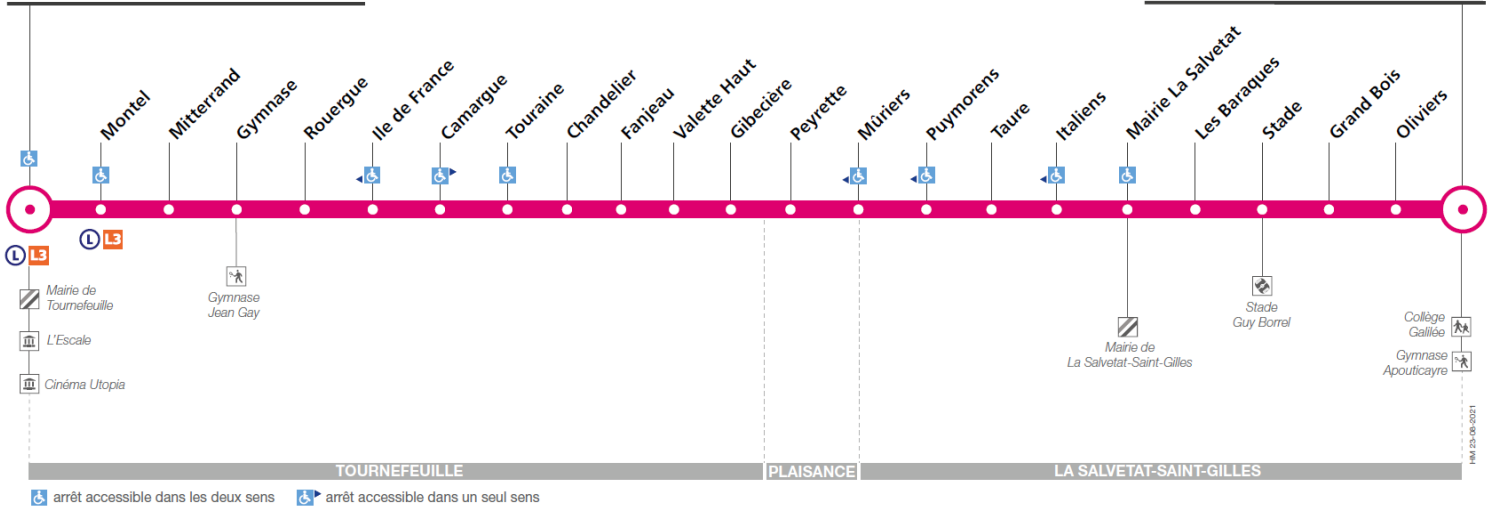

Lundi à vendredi du 4 juillet au 28 août

Tournefeuille Les Chênes	06:45	07:50	08:50	09:45	10:45	11:45	13:00	14:05	15:05	16:05	16:55	17:45	18:45	19:35
Ile de France	06:50	07:55	08:55	09:50	10:50	11:50	13:05	14:10	15:10	16:10	17:01	17:51	18:49	19:39
Valette Haut	06:56	08:01	09:01	09:56	10:56	11:56	13:11	14:16	15:16	16:16	17:07	17:57	18:55	19:45
Mairie La Salvetat	07:02	08:07	09:07	10:02	11:02	12:02	13:17	14:22	15:22	16:22	17:13	18:03	19:01	19:51
La Salvetat Apouticayre	07:08	08:13	09:13	10:08	11:08	12:08	13:23	14:28	15:28	16:28	17:19	18:09	19:06	19:56

Horaires théoriques dépendant des conditions de circulation.
 Pour connaître les horaires en temps réel, vous pouvez consulter notre site www.tisseo.fr ou notre application mobile.

121

Direction Tournefeuille Les Chênes

du 30 août 2021
au 28 août 2022

Tournefeuille Les Chênes

La Salvetat Apouticayre

Lundi à vendredi

La Salvetat Apouticayre	06:25	06:55	07:25	07:55	08:25	08:55	09:25	10:25	11:25	12:40	13:45	14:45	15:45	16:45	17:15	17:45	18:15	18:45	19:15
Mairie La Salvetat	06:30	07:02	07:32	08:02	08:32	09:00	09:30	10:30	11:30	12:45	13:50	14:50	15:50	16:52	17:22	17:52	18:22	18:52	19:20
Valette Haut	06:36	07:09	07:39	08:09	08:39	09:06	09:36	10:36	11:36	12:51	13:56	14:56	15:56	16:59	17:29	17:59	18:29	18:59	19:26
Ile de France	06:41	07:15	07:45	08:15	08:45	09:11	09:41	10:41	11:41	12:56	14:01	15:01	16:01	17:07	17:37	18:07	18:37	19:06	19:31
Tournefeuille Les Chênes	06:44	07:19	07:49	08:19	08:48	09:14	09:44	10:44	11:44	12:59	14:04	15:04	16:04	17:11	17:41	18:11	18:41	19:08	19:33