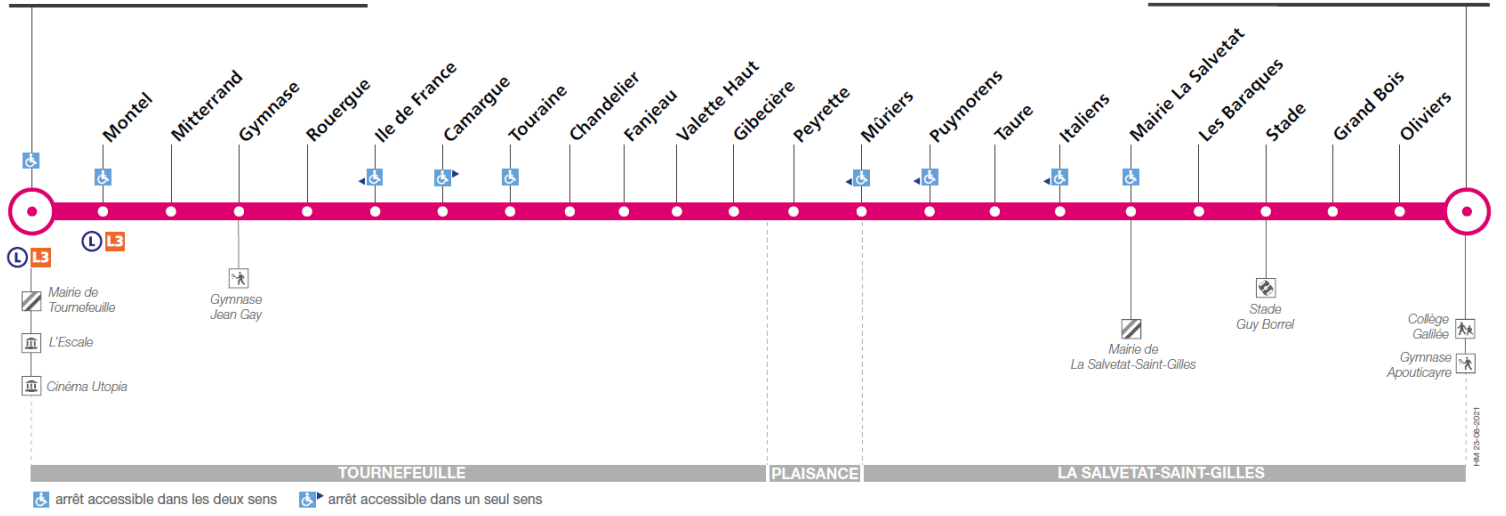

121

Direction La Salvetat Apouticayre

du 30 août 2021
au 28 août 2022

Tournefeuille Les Chênes

La Salvetat Apouticayre

Lundi à vendredi

Tournefeuille Les Chênes	06:45	07:20	07:50	08:20	08:50	09:20	09:45	10:45	11:45	13:00	14:05	15:05	16:05	16:35	17:15	17:45	18:15	18:45	19:35
Ile de France	06:51	07:26	07:56	08:26	08:54	09:24	09:49	10:49	11:49	13:04	14:09	15:09	16:11	16:41	17:21	17:51	18:21	18:51	19:39
Valette Haut	06:58	07:33	08:03	08:33	09:00	09:30	09:55	10:55	11:55	13:10	14:15	15:15	16:18	16:48	17:28	17:58	18:28	18:58	19:45
Mairie La Salvetat	07:05	07:40	08:10	08:40	09:06	09:36	10:01	11:01	12:01	13:16	14:21	15:21	16:25	16:55	17:35	18:05	18:35	19:04	19:51
La Salvetat Apouticayre	07:12	07:47	08:17	08:47	09:12	09:42	10:07	11:07	12:07	13:22	14:27	15:27	16:32	17:02	17:42	18:12	18:42	19:10	19:56

Lundi à vendredi en vacances scolaires

Tournefeuille Les Chênes	06:45	07:20	07:50	08:20	08:50	09:20	09:45	10:45	11:45	13:00	14:05	15:05	16:05	16:35	17:15	17:45	18:15	18:45	19:35
Ile de France	06:51	07:26	07:56	08:26	08:54	09:24	09:49	10:49	11:49	13:04	14:09	15:09	16:11	16:41	17:21	17:51	18:21	18:51	19:39
Valette Haut	06:58	07:33	08:03	08:33	09:00	09:30	09:55	10:55	11:55	13:10	14:15	15:15	16:18	16:48	17:28	17:58	18:28	18:58	19:45
Mairie La Salvetat	07:05	07:40	08:10	08:40	09:06	09:36	10:01	11:01	12:01	13:16	14:21	15:21	16:25	16:55	17:35	18:05	18:35	19:04	19:51
La Salvetat Apouticayre	07:12	07:47	08:17	08:47	09:12	09:42	10:07	11:07	12:07	13:22	14:27	15:27	16:32	17:02	17:42	18:12	18:42	19:10	19:56