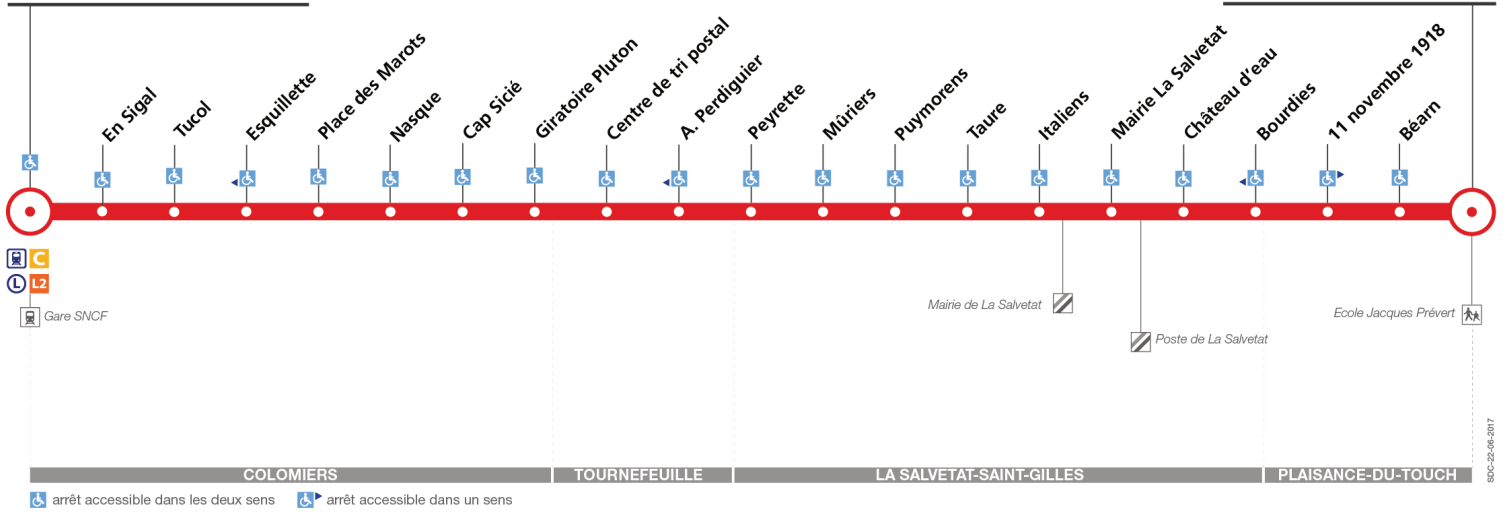

55

Direction Plaisance Monestié

du 4 septembre 2017
au 8 juillet 2018

Colomiers Gare SNCF

Plaisance Monestié

Lundi à vendredi

Colomiers Gare SNCF	06:20	06:50	07:20	07:55	08:30	09:05	10:05	10:50	11:50	12:50	13:50	14:50	15:50	16:20	16:55	17:20	17:55	18:25	19:00	19:25
Place des Marots	06:26	06:56	07:26	08:01	08:36	09:11	10:11	10:56	11:56	12:56	13:56	14:56	15:56	16:26	17:01	17:26	18:01	18:31	19:06	19:31
Centre de tri postal	06:31	07:01	07:31	08:06	08:41	09:16	10:16	11:01	12:01	13:01	14:01	15:01	16:01	16:31	17:06	17:31	18:06	18:36	19:11	19:36
Mairie La Salvetat	06:39	07:12	07:42	08:17	08:52	09:25	10:24	11:09	12:09	13:09	14:09	15:09	16:10	16:40	17:17	17:42	18:17	18:45	19:19	19:44
Plaisance Monestié	06:45	07:19	07:49	08:24	08:59	09:32	10:30	11:15	12:15	13:15	14:15	15:15	16:17	16:47	17:24	17:49	18:24	18:52	19:25	19:50

Samedi

Colomiers Gare SNCF	08:00	09:00	10:07	11:10	12:20	13:10	14:40	15:50	16:50	17:50	18:50
Place des Marots	08:06	09:06	10:13	11:16	12:26	13:16	14:46	15:56	16:56	17:56	18:56
Centre de tri postal	08:11	09:11	10:18	11:21	12:31	13:21	14:51	16:01	17:01	18:01	19:01
Mairie La Salvetat	08:19	09:19	10:26	11:29	12:39	13:29	14:59	16:09	17:09	18:09	19:09
Plaisance Monestié	08:25	09:25	10:32	11:35	12:45	13:35	15:05	16:15	17:15	18:15	19:15

Lundi à vendredi en vacances scolaires

Colomiers Gare SNCF	06:20	06:50	07:20	07:55	08:30	09:05	10:05	10:50	11:50	12:50	13:50	14:50	15:50	16:20	16:55	17:20	17:55	18:25	19:00	19:25
Place des Marots	06:26	06:56	07:26	08:01	08:36	09:11	10:11	10:56	11:56	12:56	13:56	14:56	15:56	16:26	17:01	17:26	18:01	18:31	19:06	19:31
Centre de tri postal	06:31	07:01	07:31	08:06	08:41	09:16	10:16	11:01	12:01	13:01	14:01	15:01	16:01	16:31	17:06	17:31	18:06	18:36	19:11	19:36
Mairie La Salvetat	06:40	07:10	07:40	08:15	08:50	09:25	10:25	11:10	12:10	13:10	14:10	15:10	16:10	16:40	17:15	17:40	18:15	18:45	19:20	19:45
Plaisance Monestié	06:46	07:16	07:46	08:22	08:57	09:32	10:31	11:16	12:16	13:16	14:16	15:16	16:16	16:46	17:22	17:47	18:22	18:51	19:26	19:51